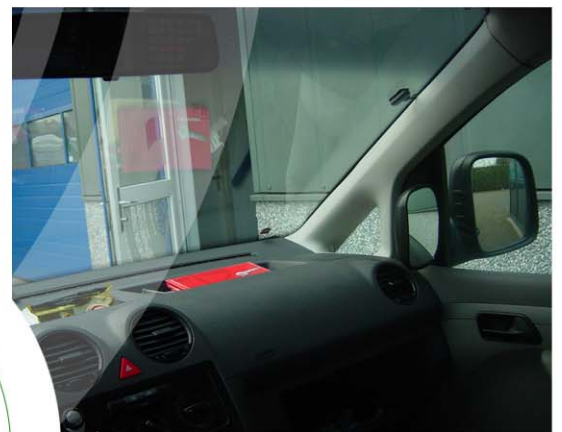

NOUVEAU

WWW.GROOTJEBBINK.NL

BESBI™ rétroviseur pour Vans

GrootJebbink présente le nouveau BESBI™, un rétroviseur intérieur unique et amovible pour petites Vans (comme Volkswagen Caddy, Opel Combo, FIAT DOBLO ou Mercedes VITO).

Montage universel

Grâce à un montage du pied facile moyennant collage (ou fixation avec les vis jointes), le rétroviseur universel BESBI™ convient pratiquement sur toutes les Vans.

Bonne vue

Même s'il n'y a pas d'obligation d'installation, avec le rétroviseur BESBI™, le conducteur obtient tout de même davantage de confiance en tournant à droite. Désormais, toute la partie à droite du véhicule peut être bien vue – il suffit d'un coup d'œil.