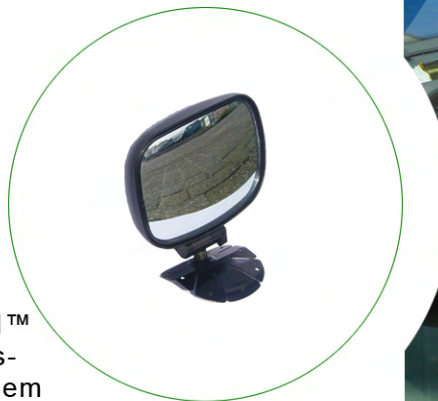

# BESBI™ Transporter Innenspiegel

WWW.GROOTJEBBINK.DE

## BESBI™ Transporter Innenspiegel

GrootJebbink stellt den neuen BESBI™ vor, einen einzigartigen abnehmbaren Innenspiegel für Kleintransporter (wie Volkswagen Caddy, Opel Combo, FIAT DOBLO oder Mercedes VITO).

### Universeller Einsatz

Durch die einfache Montage mittels Klebefuß (oder den mitgelieferten Schrauben) passt der universell einsetzbare Innenspiegel praktisch auf jedem (Klein-)Transporter.

### Gute Übersicht

Obwohl keine offizielle Spiegelpflicht besteht, erhält der Fahrer dank BESBI™ doch viel mehr Sicherheit beim Rechts-Abbiegen. Der Bereich rechts neben dem Fahrzeug ist auf nur einen Blick wieder gut einzusehen.